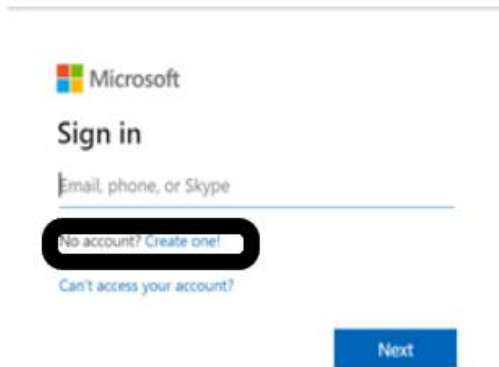

Maak een Microsoft Guest-account aan

Volg volgende stappen:

1. Surf naar **portal.microsoftonline.com**.
2. Klik op 'Create one!'.

3. Vul een eigen e-mailadres in waarmee u zich nadien wenst in te loggen op het VBO FEB-extranet en klik vervolgens op 'Next' (bv. annelore.debatselier@gmail.com).