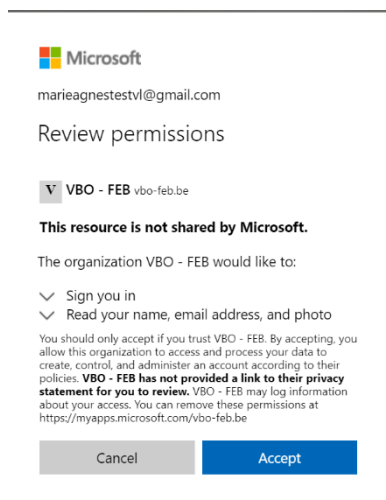

- Surf opnieuw naar het VBO FEB-extranet. Nadat u bent ingelogd zal Microsoft **eenmalig** toestemming vragen om een connectie met het VBO te maken. Druk op 'Accept'.

U bent nu helemaal klaar en u kunt zich in de toekomst aanmelden op het VBO FEB-extranet.